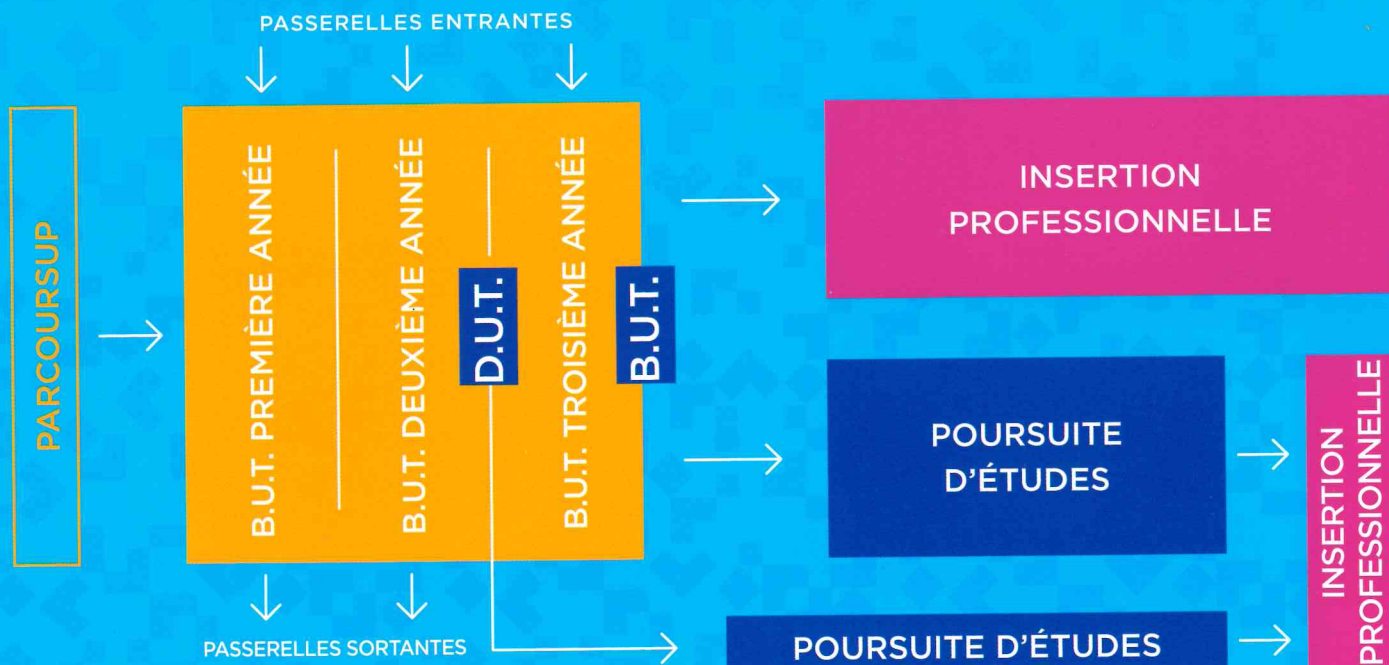

- 2000 heures d'enseignement (plus 600h de projets tutorés) sont dispensées en six semestres dans les départements du secteur secondaire
- 1800 heures d'enseignement (plus 600h de projets tutorés) dans les départements du secteur tertiaire.

(voir la répartition des départements selon les secteurs dans le tableau) L'acquisition des connaissances est vérifiée par un contrôle continu. Pour tous les départements sont prévues au minimum vingt-deux semaines de stage en entreprise. L'enseignement en IUT est caractérisé par la pluridisciplinarité qui allie une formation scientifique et technologique spécifique et une culture générale en langues et en expression-communication. Le B.U.T. est délivré à l'issue des trois années d'études.

APRÈS LE B.U.T.

La vocation première des IUT est la formation de cadres intermédiaires pour les entreprises et les administrations : grâce à leur expérience professionnelle et éventuellement par la formation, ces techniciens se voient confier des responsabilités croissantes et atteignent pour 50% d'entre eux, après cinq à sept années d'activité professionnelle la qualification cadre ou ingénieur. Cette vocation n'exclut pas les poursuites d'études immédiatement après l'obtention du B.U.T. : formations Masters, écoles de commerce ou d'ingénieurs, IAE...

➤ ORGANISATION DU B.U.T.